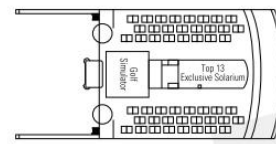

DECK 13 DECK GAMES SCHUBERT