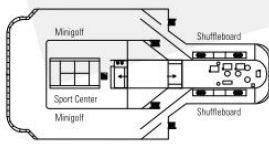

DECK 13 DECK GAMES SCHUBERT