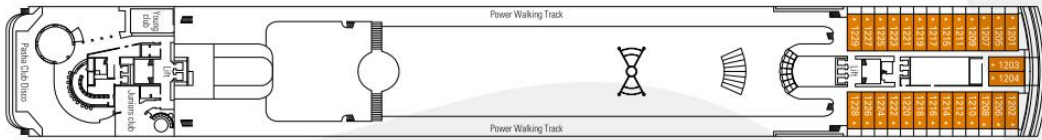

DECK 13 DECK GAMES SCHUBERT

DECK 12 BIZET