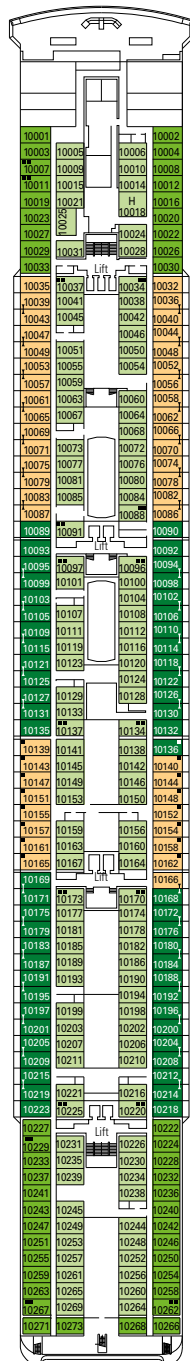

MSC Opera, Kabinen-Deckplan

1.071 Kabinen | 2679 Gäste

- 13 Deck Sun, Deck Minigolf
- 12 Deck La Bohème
- 11 Deck Tosca
- 10 Deck Turandot
- 9 Deck Norma
- 8 Deck La Traviata
- 7 Deck Rigoletto
- 6 Deck Otello
- 5 Deck Aida

KABINENKATEGORIEN UND ERLEBNISWELTEN

BELLA	› Innenkabinen
BELLA	› Außenkabine mit teilw. Sichteinschränkung
BELLA	› Balkonkabinen
FANTASTICA	› Innenkabinen
FANTASTICA	› Kabinen mit Meerblick
FANTASTICA	› Balkonkabinen
AUREA	› Balkonkabinen
AUREa	› Suiten

LEGENDE

- ▲ Sofabett
- 3. Bett zum Herunterklappen
- 3/4. Bett zum Herunterklappen
- ↔ Kabinen mit Verbindungstür
- H Kabinen für Behinderte oder Gäste mit eingeschränkter Mobilität

Alle Kabinen verfügen über ein Doppelbett, das bei Bedarf in getrennte Betten umgewandelt werden kann (außer behindertengerechte Kabinen)
 3. Bett verfügbar in allen Kategorien (ausgenommen Bella Balkonkabinen, Fantastica Balkonkabinen und Aurea Balkonkabinen)
 4. Bett verfügbar für Bella Innenkabinen, Fantastica Innenkabinen und Fantastica Kabinen mit Meerblick

DECK 12

DECK 10

DECK 9

DECK 8

DECK 7