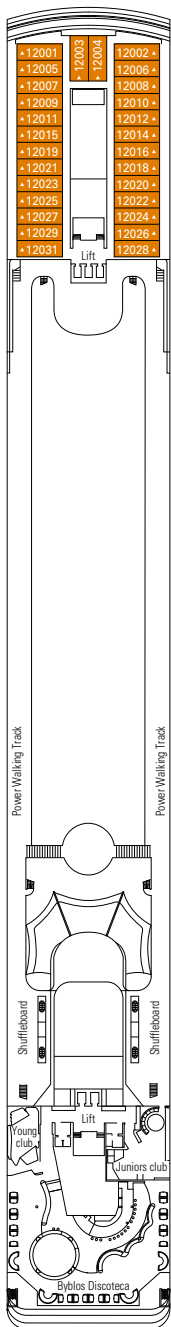

MSC Opera, Kabinen-Deckplan

1.071 Kabinen | 2679 Gäste

- 13 Deck Sun, Deck Minigolf
- 12 Deck La Bohème
- 11 Deck Tosca
- 10 Deck Turandot
- 9 Deck Norma
- 8 Deck La Traviata
- 7 Deck Rigoletto
- 6 Deck Otello
- 5 Deck Aida

KABINENKATEGORIEN UND ERLEBNISWELTEN

BELLA	› Innenkabinen
BELLA	› Außenkabine mit teilw. Sichteinschränkung
BELLA	› Balkonkabinen
FANTASTICA	› Innenkabinen
FANTASTICA	› Kabinen mit Meerblick
FANTASTICA	› Balkonkabinen
AUREA	› Balkonkabinen
AUREa	› Suiten

LEGENDE

- ▲ Sofabett
- 3. Bett zum Herunterklappen
- 3/4. Bett zum Herunterklappen
- ↔ Kabinen mit Verbindungstür
- H Kabinen für Behinderte oder Gäste mit eingeschränkter Mobilität

Alle Kabinen verfügen über ein Doppelbett, das bei Bedarf in getrennte Betten umgewandelt werden kann (außer behindertengerechte Kabinen)
 3. Bett verfügbar in allen Kategorien (ausgenommen Bella Balkonkabinen, Fantastica Balkonkabinen und Aurea Balkonkabinen)
 4. Bett verfügbar für Bella Innenkabinen, Fantastica Innenkabinen und Fantastica Kabinen mit Meerblick

DECK 12

DECK 10

DECK 9

DECK 8

DECK 7