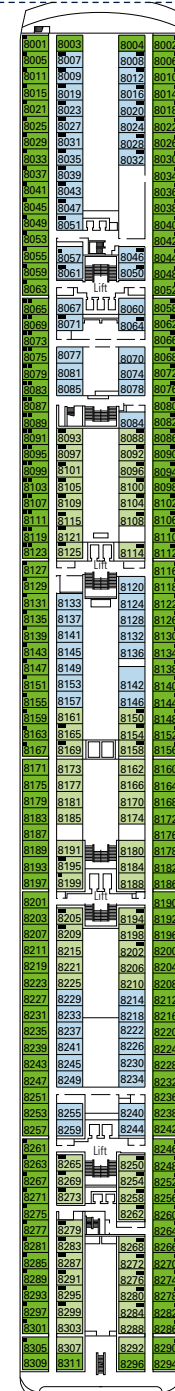

MSC Opera, Kabinen-Deckplan

1.071 Kabinen | 2679 Gäste

- 13 Deck Sun, Deck Minigolf
- 12 Deck La Bohème
- 11 Deck Tosca
- 10 Deck Turandot
- 9 Deck Norma
- 8 Deck La Traviata
- 7 Deck Rigoletto
- 6 Deck Otello
- 5 Deck Aida

KABINENKATEGORIEN UND ERLEBNISWELTEN

BELLA	› Innenkabinen
BELLA	› Außenkabine mit teilw. Sichteinschränkung
BELLA	› Balkonkabinen
FANTASTICA	› Innenkabinen
FANTASTICA	› Kabinen mit Meerblick
FANTASTICA	› Balkonkabinen
AUREA	› Balkonkabinen
AUREa	› Suiten

LEGENDE

- ▲ Sofabett
- 3. Bett zum Herunterklappen
- 3/4. Bett zum Herunterklappen
- ↔ Kabinen mit Verbindungstür
- H Kabinen für Behinderte oder Gäste mit eingeschränkter Mobilität

Alle Kabinen verfügen über ein Doppelbett, das bei Bedarf in getrennte Betten umgewandelt werden kann (außer behindertengerechte Kabinen)
 3. Bett verfügbar in allen Kategorien (ausgenommen Bella Balkonkabinen, Fantastica Balkonkabinen und Aurea Balkonkabinen)
 4. Bett verfügbar für Bella Innenkabinen, Fantastica Innenkabinen und Fantastica Kabinen mit Meerblick

DECK 12

DECK 10

DECK 9

DECK 8

DECK 7