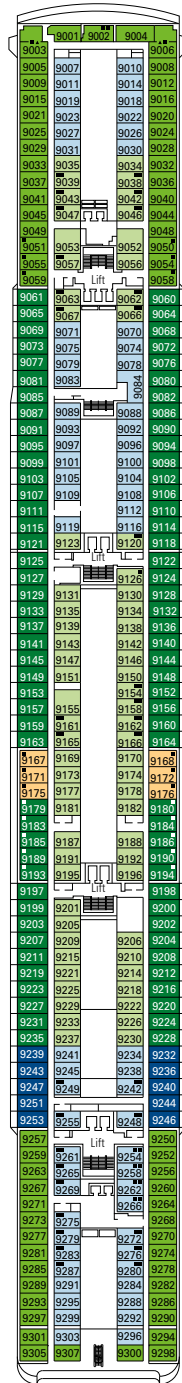

MSC Opera, Kabinen-Deckplan

1.071 Kabinen | 2679 Gäste

- 13 Deck Sun, Deck Minigolf
- 12 Deck La Bohème
- 11 Deck Tosca
- 10 Deck Turandot
- 9 Deck Norma
- 8 Deck La Traviata
- 7 Deck Rigoletto
- 6 Deck Otello
- 5 Deck Aida

KABINENKATEGORIEN UND ERLEBNISWELTEN

BELLA	› Innenkabinen
BELLA	› Außenkabine mit teilw. Sichteinschränkung
BELLA	› Balkonkabinen
FANTASTICA	› Innenkabinen
FANTASTICA	› Kabinen mit Meerblick
FANTASTICA	› Balkonkabinen
AUREA	› Balkonkabinen
AUREa	› Suiten

LEGENDE

- ▲ Sofabett
- 3. Bett zum Herunterklappen
- 3/4. Bett zum Herunterklappen
- ↔ Kabinen mit Verbindungstür
- H Kabinen für Behinderte oder Gäste mit eingeschränkter Mobilität

Alle Kabinen verfügen über ein Doppelbett, das bei Bedarf in getrennte Betten umgewandelt werden kann (außer behindertengerechte Kabinen)
 3. Bett verfügbar in allen Kategorien (ausgenommen Bella Balkonkabinen, Fantastica Balkonkabinen und Aurea Balkonkabinen)
 4. Bett verfügbar für Bella Innenkabinen, Fantastica Innenkabinen und Fantastica Kabinen mit Meerblick

DECK 12

DECK 10

DECK 9

DECK 8

DECK 7