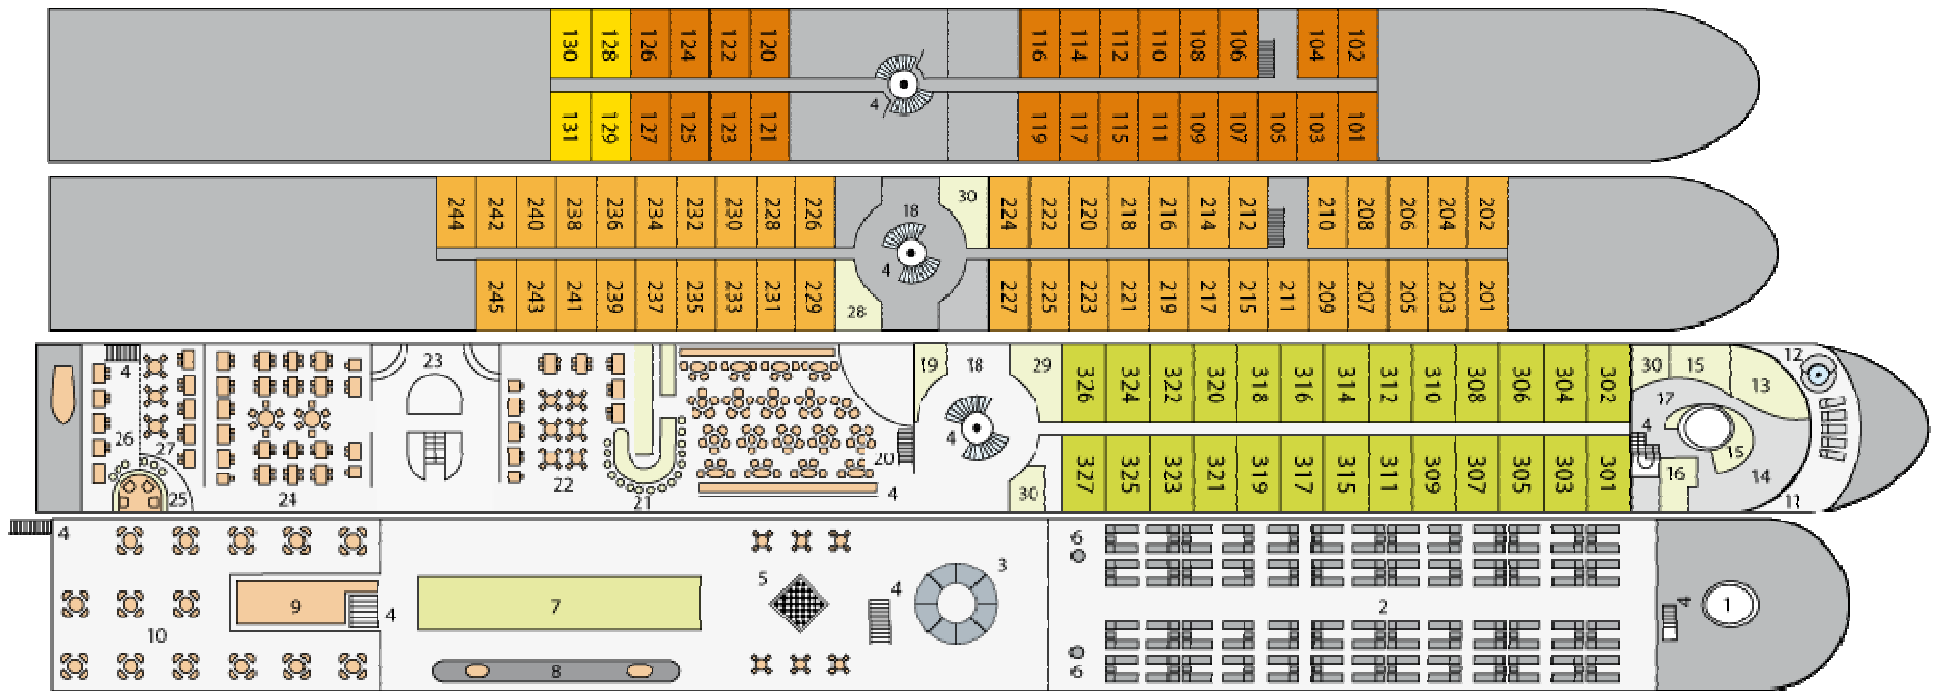

A-ROSA AQUA, A-ROSA VIVA, A-ROSA BRAVA

2-Bett-Außenkabine, Kategorie S
2-Bett-Außenkabine, Kategorie A
2-Bett-Außenkabine, Kategorie C
2-Bett-Außenkabine, Kategorie D

01 Steuerhaus
 02 Liegen und Sonnensegel
 03 Lichtdom
 04 Treppen
 05 Großfigurenspielfläche
 06 Dusche
 07 Putting Green
 08 Shuffleboard
 09 Mobile Bar-/Grillstation
 10 Außengastronomie
 11 SPA-Außenbereich
 12 Whirlpool
 13 Fitnessbereich
 14 SPA-Ruhebereich
 15 Massage/Beauty

16 Sanarium
 17 SPA-Empfang
 18 Foyer
 19 Ausflugs-Counter
 20 Lounge
 21 Bar
 22 Café/Restaurant
 23 Buffets und Live-Cooking
 24 Marktrestaurant
 25 Bar (innen/außen)
 26 Restaurant-Außenbereich
 27 Weinwirtschaft
 28 Rezeption
 29 Bordshop
 30 WC