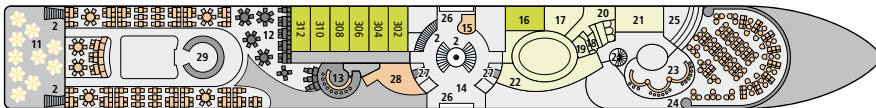

# A-ROSA BELLA/A-ROSA DONNA/A-ROSA MIA/A-ROSA RIVA

Deck 4

Deck 3

Deck 2

Deck 1

- 01 Steuerhaus
- 02 Treppe
- 03 Swimmingpool
- 04 Sonnensegel
- 05 Lichtdom
- 06 Gangway
- 07 Großfiguren-Schach
- 08 Shuffleboard
- 09 Putting Green
- 10 Grillstation
- 11 Restaurant Außenbereich
- 12 Day-Lounge/Marktrestaurant
- 13 Café-Bar
- 14 Foyer
- 15 Rezeption
- 16 Massage/Beauty
- 17 Finnische Sauna
- 18 Dampf-/Biosauna
- 19 Umkleidekabinen
- 20 Massageduschen
- 21 Ruhebereich
- 22 Fitnessbereich
- 23 Bar
- 24 Lounge
- 25 Bühne/Tanzfläche
- 26 Eingang
- 27 WC
- 28 Shop
- 29 Marktrestaurant/ Buffetbereich