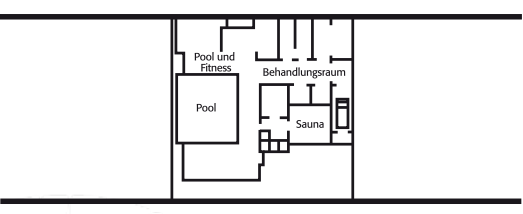

* auf B-Deck, A-Deck, Haupt-Deck und Promenade-Deck

KABINEN

Außenkabinen:	158
Innenkabinen:	48
Kabinen gesamt:	206

KABINENAUSSTATTUNG

Alle Kabinen verfügen über
Dusche, WC, Waschbecken,
Fön, Telefon mit Direktwahl,
TV und DVD-Player,
Klimaanlage

KAT.	DECK	KABINENBESCHREIBUNG	ANZAHL KABINEN
► Innenkabinen			
01	B-Deck	Standard Innen 2 Unterbetten oder franz. Bett, Dusche/WC	15
02	A-Deck	Komfort Innen 2 Unterbetten oder franz. Bett, Dusche/WC	18
03	Haupt-Deck	Superior Innen 2 Unterbetten oder franz. Bett, Dusche/WC	13
04	Promenade	Premium Innen 2 Unterbetten, Dusche/WC	2
► Außenkabinen			
05	B-Deck	Standard Außen 2 Unterbetten oder franz. Bett, Dusche/WC	44
06	A-Deck	Select Außen 2 Unterbetten oder franz. Bett, Dusche/WC	42
07	Haupt-Deck	Komfort Außen 2 Unterbetten oder franz. Bett, Dusche/WC	48
08	Promenade	Superior Außen 2 Unterbetten oder franz. Bett, Dusche/WC	8
09	Brücken-Deck	Premium Außen 2 Unterbetten oder franz. Bett, Dusche/WC	8
10	Brücken-Deck	Deluxe Außen franz. Bett, Dusche/WC	2
► Suiten			
11	Promenade	Junior Suite 2 Unterbetten, Dusche/WC	4
12	Brücken-Deck	Grand Suite franz. Bett, Dusche/WC	2

DECKPLAN

Sonnen-Deck

Brücken-Deck

Promenade-Deck

Haupt-Deck

A-Deck

B-Deck

D-Deck

Bitte Beachten:
Brücken-Deck, Sonnen-Deck und D-Deck können nur über eine Treppe erreicht werden.

KABINEN

- Innenkabine Standard
- Außenkabine Standard
- Außenkabine Superior
- Junior Suite

- SONNEN-DECK
- BRÜCKEN-DECK
- PROMENADE-DECK
- HAUPT-DECK
- A-DECK
- B-DECK
- D-DECK