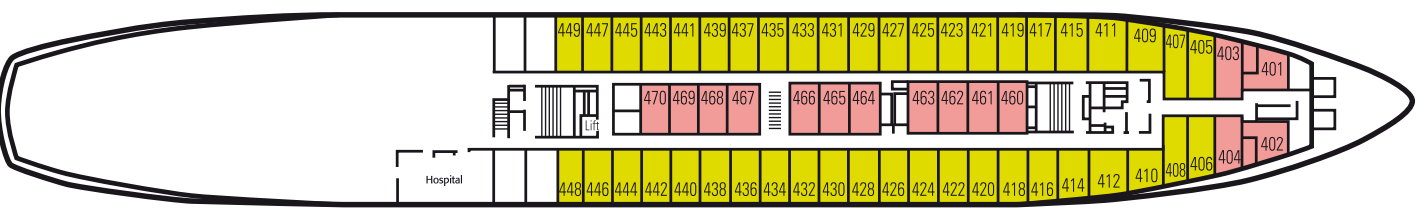

FTI BERLIN IM ÜBERBLICK

TECHNISCHE DATEN

BRT:	9,570
Länge:	139 Meter
Breite:	17,5 Meter
Tiefgang:	4,82 Meter
Geschwindigkeit:	17 Knoten
Max. Passagiere:	456
Passagierdecks:	6
Aufzug:	1*
Stabilisatoren:	ja
Klimatisiert:	ja
Stromspannung:	110V – 230V AC

DECKPLAN

Sonnen-Deck

Brücken-Deck

Promenade-Deck

Haupt-Deck

A-Deck

B-Deck

D-Deck

Bitte Beachten:
Brücken-Deck, Sonnen-Deck und D-Deck können nur über eine Treppe erreicht werden.

KABINEN

- Innenkabine Standard
- Außenkabine Standard
- Außenkabine Superior
- Junior Suite

- SONNEN-DECK
- BRÜCKEN-DECK
- PROMENADE-DECK
- HAUPT-DECK
- A-DECK
- B-DECK
- D-DECK