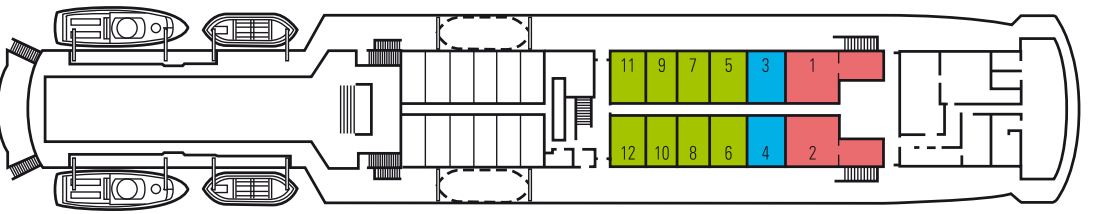

* auf B-Deck, A-Deck, Haupt-Deck und Promenade-Deck

KABINEN

Außenkabinen:	158
Innenkabinen:	48
Kabinen gesamt:	206

KABINENAUSSTATTUNG

Alle Kabinen verfügen über
Dusche, WC, Waschbecken,
Fön, Telefon mit Direktwahl,
TV und DVD-Player,
Klimaanlage

KAT.	DECK	KABINENBESCHREIBUNG	ANZAHL KABINEN
► Innenkabinen			
01	B-Deck	Standard Innen 2 Unterbetten oder franz. Bett, Dusche/WC	15
02	A-Deck	Komfort Innen 2 Unterbetten oder franz. Bett, Dusche/WC	18
03	Haupt-Deck	Superior Innen 2 Unterbetten oder franz. Bett, Dusche/WC	13
04	Promenade	Premium Innen 2 Unterbetten, Dusche/WC	2
► Außenkabinen			
05	B-Deck	Standard Außen 2 Unterbetten oder franz. Bett, Dusche/WC	44
06	A-Deck	Select Außen 2 Unterbetten oder franz. Bett, Dusche/WC	42
07	Haupt-Deck	Komfort Außen 2 Unterbetten oder franz. Bett, Dusche/WC	48
08	Promenade	Superior Außen 2 Unterbetten oder franz. Bett, Dusche/WC	8
09	Brücken-Deck	Premium Außen 2 Unterbetten oder franz. Bett, Dusche/WC	8
10	Brücken-Deck	Deluxe Außen franz. Bett, Dusche/WC	2
► Suiten			
11	Promenade	Junior Suite 2 Unterbetten, Dusche/WC	4
12	Brücken-Deck	Grand Suite franz. Bett, Dusche/WC	2

DECKPLAN

Sonnen-Deck

Brücken-Deck

Promenade-Deck

Haupt-Deck

A-Deck

B-Deck

D-Deck

Bitte Beachten:
Brücken-Deck, Sonnen-Deck und D-Deck können nur über eine Treppe erreicht werden.

KABINEN

- Innenkabine Standard
- Außenkabine Standard
- Außenkabine Superior
- Junior Suite

- SONNEN-DECK
- BRÜCKEN-DECK
- PROMENADE-DECK
- HAUPT-DECK
- A-DECK
- B-DECK
- D-DECK