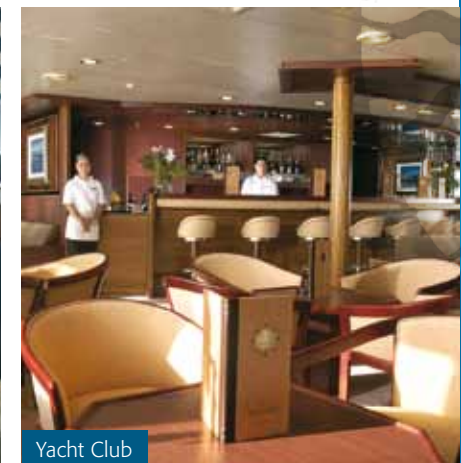

BESATZUNG

Besatzung:	180
Nationalität der Offiziere:	International
Nationalität der Crew:	International

ÖFFENTLICHE RÄUME

	Deck	Plätze
Restaurant	A-Deck	250
Veranda Restaurant	Promenade	110
Sirocco Lounge	Haupt-Deck	250
Yacht Club	Promenade	100
Bibliothek	Promenade	60
Biergarten	Sonnen-Deck	50

Veranda Restaurant

Sirocco Lounge

Yacht Club

Deck

Yacht Club

Indoor Pool

Bibliothek

FTI BERLIN