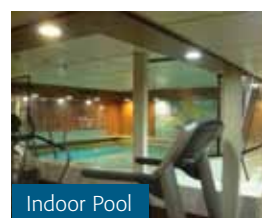

* auf B-Deck, A-Deck, Haupt-Deck und Promenade-Deck

KABINEN

Außenkabinen:	158
Innenkabinen:	48
Kabinen gesamt:	206

KABINENAUSSTATTUNG

Alle Kabinen verfügen über
Dusche, WC, Waschbecken,
Fön, Telefon mit Direktwahl,
TV und DVD-Player,
Klimaanlage

Veranda Restaurant

Sirocco Lounge

Yacht Club

Deck

Yacht Club

Indoor Pool

Bibliothek

FTI BERLIN

Bitte Beachten:
Brücken-Deck, Sonnen-Deck und D-Deck können nur über eine Treppe erreicht werden.

KABINEN

- Innenkabine Standard
- Außenkabine Standard
- Außenkabine Superior
- Junior Suite

- SONNEN-DECK
- BRÜCKEN-DECK
- PROMENADE-DECK
- HAUPT-DECK
- A-DECK
- B-DECK
- D-DECK

WEITERE EINRICHTUNGEN

Bibliothek / PROMENADE

Bibliothek / PROMENADE

Internet / PROMENADE

Indoor-Pool, Fitness & Sauna
D-DECK