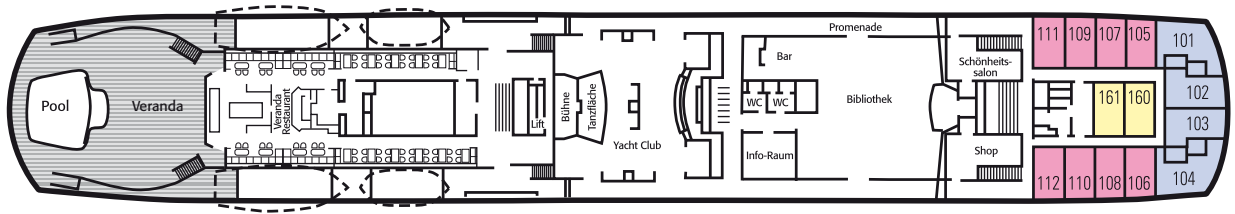

* auf B-Deck, A-Deck, Haupt-Deck und Promenade-Deck

KABINEN

Außenkabinen:	158
Innenkabinen:	48
Kabinen gesamt:	206

KABINENAUSSTATTUNG

Alle Kabinen verfügen über
Dusche, WC, Waschbecken,
Fön, Telefon mit Direktwahl,
TV und DVD-Player,
Klimaanlage

KAT.	DECK	KABINENBESCHREIBUNG	ANZAHL KABINEN
► Innenkabinen			
01	B-Deck	Standard Innen 2 Unterbetten oder franz. Bett, Dusche/WC	15
02	A-Deck	Komfort Innen 2 Unterbetten oder franz. Bett, Dusche/WC	18
03	Haupt-Deck	Superior Innen 2 Unterbetten oder franz. Bett, Dusche/WC	13
04	Promenade	Premium Innen 2 Unterbetten, Dusche/WC	2
► Außenkabinen			
05	B-Deck	Standard Außen 2 Unterbetten oder franz. Bett, Dusche/WC	44
06	A-Deck	Select Außen 2 Unterbetten oder franz. Bett, Dusche/WC	42
07	Haupt-Deck	Komfort Außen 2 Unterbetten oder franz. Bett, Dusche/WC	48
08	Promenade	Superior Außen 2 Unterbetten oder franz. Bett, Dusche/WC	8
09	Brücken-Deck	Premium Außen 2 Unterbetten oder franz. Bett, Dusche/WC	8
10	Brücken-Deck	Deluxe Außen franz. Bett, Dusche/WC	2
► Suiten			
11	Promenade	Junior Suite 2 Unterbetten, Dusche/WC	4
12	Brücken-Deck	Grand Suite franz. Bett, Dusche/WC	2

DECKPLAN

Sonnen-Deck

Brücken-Deck

Promenade-Deck

Haupt-Deck

A-Deck

B-Deck

D-Deck

Bitte Beachten:
Brücken-Deck, Sonnen-Deck und D-Deck können nur über eine Treppe erreicht werden.

KABINEN

- Innenkabine Standard
- Außenkabine Standard
- Außenkabine Superior
- Junior Suite

- SONNEN-DECK
- BRÜCKEN-DECK
- PROMENADE-DECK
- HAUPT-DECK
- A-DECK
- B-DECK
- D-DECK