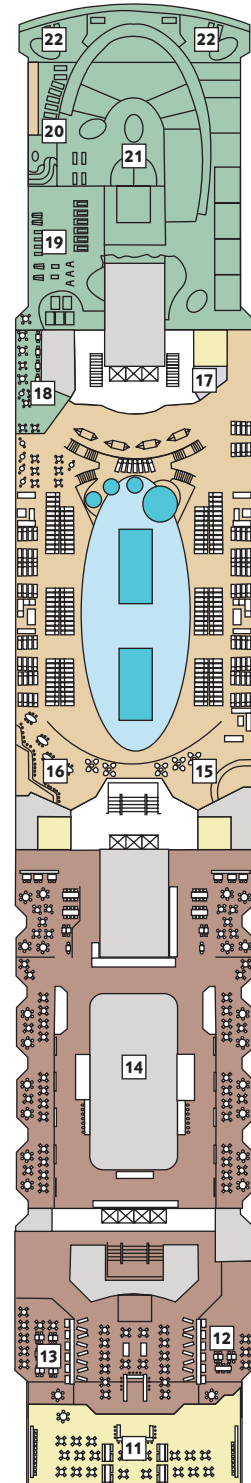

Zur Orientierung – die Decksgrundrisse

Wo ist was auf meinem Schiff? Zur besseren Orientierung können Sie hier vorab schon mal die unterschiedlichen Decks erkunden.

Deck 14 – Brise

Deck 12 – Horizont

Deck 11 – Aqua

Deck 10 – Perle

Deck 9 – Koralle

Kabinenkategorien*

- 10029 Suite
- 12002 Junior Suite
- 10171 Familienkabine mit Veranda
- 10000 Verandakabine Kat. A
- 9072 Verandakabine Kat. B
- 9039 Balkonkabine Kat. A
- 9005 Außenkabine Kat. A
- 9017 Innenkabine Kat. A

Legende

- Barrierefreie Kabine
- Verbindungstür
- Bettcouch
- 1 Pullmann-Bett
- 2 Pullmann-Betten

- 1 Sonnendeck
- 2 Entspannungsinseln
- 3 FKK-Deck
- 4 Outdoor-Sportbereich
- 5 Golf mit Golf Simulator
- 6 Überschau Bar
- 7 Abtanz Bar
- 8 X-Lounge
- 9 Himmel und Meer Lounge
- 10 Himmel und Meer Terrasse
- 11 Tapas y Mas Bar
- 12 Italia-Bistro La Vela
- 13 GOSCH Sylt
- 14 Buffet-Restaurant Anckelmannsplatz
- 15 Pool-Grill Cliff 24
- 16 Unverzicht Bar
- 17 Pool-Kiosk/Handtücher
- 18 Wellness Bar La Vida Sana
- 19 Fitness
- 20 Sauna
- 21 Spa und Meer
- 22 Spa Suiten
- 23 Brücke
- 24 Kinder-Club

Legende

- Barrierefreie Kabine
- Verbindungstür
- Bettcouch
- 1 Pullmann-Bett
- 2 Pullmann-Betten
- Kabine mit Bullauge

- 25 Atrium
- 26 Kartenspielraum
- 27 Bibliothek
- 28 Aussicht Bar
- 29 Spielplatz – Casino & Lounge
- 30 Steakhouse Surf & Turf
- 31 Wii Corner
- 32 TUI Cruises Shops
- 33 Vinos Vinothek
- 34 TUI Bar
- 35 Promenadendeck
- 36 Bildergalerie
- 37 Nasch Bar
- 38 Netz Bar
- 39 Internet
- 40 Conference Center
- 41 Versteck Bar
- 42 Theater/Showbühne
- 43 Menü-Restaurant Atlantik
- 44 Blaue Welt mit Sushi Bar
- 45 Blaue Welt Bar
- 46 Ausflüge
- 47 Reiseleitung
- 48 Gourmet-Restaurant Richard's
- 49 Biken, Tauchen, Golfen
- 50 Rezeption
- 51 Hospital