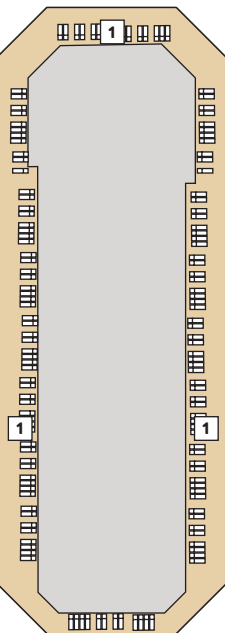

Zur Orientierung – die Decksgrundrisse

Wo ist was auf meinem Schiff? Zur besseren Orientierung können Sie hier vorab schon mal die unterschiedlichen Decks erkunden.

Deck 14 – Brise

Deck 12 – Horizont

Deck 11 – Aqua

Deck 10 – Perle

Deck 9 – Koralle

Kabinenkategorien*

- 10029 Suite
- 12002 Junior Suite
- 10171 Familienkabine mit Veranda
- 10000 Verandakabine Kat. A
- 9072 Verandakabine Kat. B
- 9039 Balkonkabine Kat. A
- 9005 Außenkabine Kat. A
- 9017 Innenkabine Kat. A

Legende

- Barrierefreie Kabine
- Verbindungstür
- Bettcouch
- 1 Pullmann-Bett
- 2 Pullmann-Betten

- 1 Sonnendeck
- 2 Entspannungsinseln
- 3 FKK-Deck
- 4 Outdoor-Sportbereich
- 5 Golf mit Golf Simulator
- 6 Überschau Bar
- 7 Abtanz Bar
- 8 X-Lounge
- 9 Himmel und Meer Lounge
- 10 Himmel und Meer Terrasse
- 11 Tapas y Mas Bar
- 12 Italia-Bistro La Vela
- 13 GOSCH Sylt
- 14 Buffet-Restaurant Anckelmannsplatz
- 15 Pool-Grill Cliff 24
- 16 Unverzicht Bar
- 17 Pool-Kiosk/Handtücher
- 18 Wellness Bar La Vida Sana
- 19 Fitness
- 20 Sauna
- 21 Spa und Meer
- 22 Spa Suiten
- 23 Brücke
- 24 Kinder-Club

Legende

- Barrierefreie Kabine
- Verbindungstür
- Bettcouch
- 1 Pullmann-Bett
- 2 Pullmann-Betten
- Kabine mit Bullauge

- 25 Atrium
- 26 Kartenspielraum
- 27 Bibliothek
- 28 Aussicht Bar
- 29 Spielplatz – Casino & Lounge
- 30 Steakhouse Surf & Turf
- 31 Wii Corner
- 32 TUI Cruises Shops
- 33 Vinos Vinothek
- 34 TUI Bar
- 35 Promenadendeck
- 36 Bildergalerie
- 37 Nasch Bar
- 38 Netz Bar
- 39 Internet
- 40 Conference Center
- 41 Versteck Bar
- 42 Theater/Showbühne
- 43 Menü-Restaurant Atlantik
- 44 Blaue Welt mit Sushi Bar
- 45 Blaue Welt Bar
- 46 Ausflüge
- 47 Reiseleitung
- 48 Gourmet-Restaurant Richard's
- 49 Biken, Tauchen, Golfen
- 50 Rezeption
- 51 Hospital