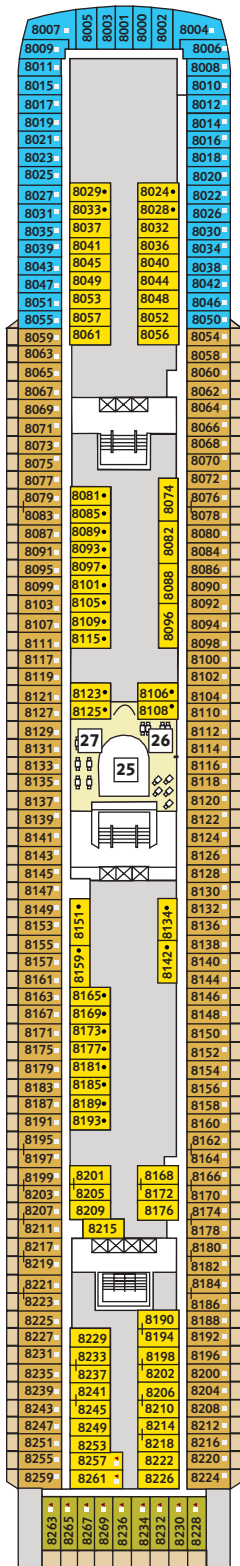

Zur Orientierung – die Decksgrundrisse

Wo ist was auf meinem Schiff? Zur besseren Orientierung können Sie hier vorab schon mal die unterschiedlichen Decks erkunden.

Deck 14 – Brise

Deck 12 – Horizont

Deck 11 – Aqua

Deck 10 – Perle

Deck 9 – Koralle

Kabinenkategorien*

- 10029 Suite
- 12002 Junior Suite
- 10171 Familienkabine mit Veranda
- 10000 Verandakabine Kat. A
- 9072 Verandakabine Kat. B
- 9039 Balkonkabine Kat. A
- 9005 Außenkabine Kat. A
- 9017 Innenkabine Kat. A

* Beispielhafte Darstellung der Kabinennummern.

Deck 8 - Muschel

Deck 7 - Hanse

Deck 6 - Atlantik

Deck 5 – Pier 5

Deck 4 – Seestern

Kabinenkategorien*

- 8228 Familienkabine mit Veranda
- 8054 Balkonkabine Kat. B
- 5072 Außenkabine Kat. A
- 8004 Außenkabine Kat. B
- 5025 Außenkabine Kat. C
- 4011 Außenkabine Kat. D
- 4178 Außenkabine Kat. E
- 8029 Innenkabine Kat. B
- 4041 Innenkabine Kat. C
- 4172 Innenkabine Kat. D

Legende

- Barrierefreie Kabine
- Verbindungstür
- Bettcouch
- 1 Pullmann-Bett
- 2 Pullmann-Betten
- Kabine mit Bullauge

- 25 Atrium
- 26 Kartenspielraum
- 27 Bibliothek
- 28 Aussicht Bar
- 29 Spielplatz – Casino & Lounge
- 30 Steakhouse Surf & Turf
- 31 Wii Corner
- 32 TUI Cruises Shops
- 33 Vinos Vinothek
- 34 TUI Bar
- 35 Promenadendeck
- 36 Bildergalerie
- 37 Nasch Bar
- 38 Netz Bar
- 39 Internet
- 40 Conference Center
- 41 Versteck Bar
- 42 Theater/Showbühne
- 43 Menü-Restaurant Atlantik
- 44 Blaue Welt mit Sushi Bar
- 45 Blaue Welt Bar
- 46 Ausflüge
- 47 Reiseleitung
- 48 Gourmet-Restaurant Richard's
- 49 Biken, Tauchen, Golfen
- 50 Rezeption
- 51 Hospital