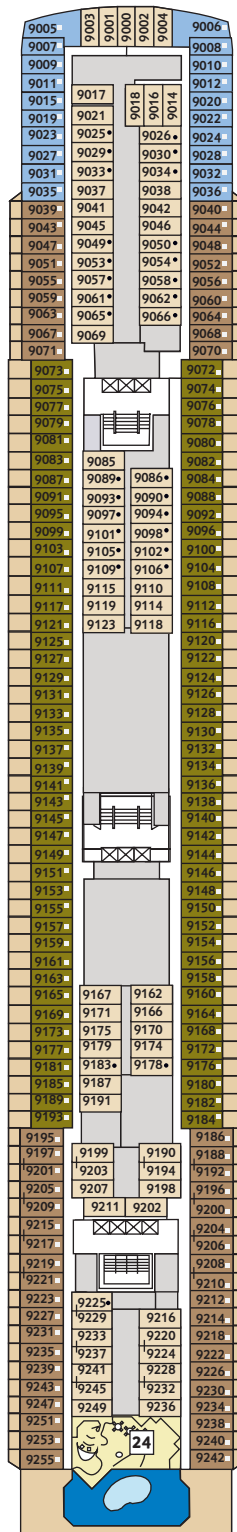

Zur Orientierung – die Decksgrundrisse

Wo ist was auf meinem Schiff? Zur besseren Orientierung können Sie hier vorab schon mal die unterschiedlichen Decks erkunden.

Deck 14 – Brise

Deck 12 – Horizont

Deck 11 – Aqua

Deck 10 – Perle

Deck 9 – Koralle

Kabinenkategorien*

- 10029 Suite
- 12002 Junior Suite
- 10171 Familienkabine mit Veranda
- 10000 Verandakabine Kat. A
- 9072 Verandakabine Kat. B
- 9039 Balkonkabine Kat. A
- 9005 Außenkabine Kat. A
- 9017 Innenkabine Kat. A

* Beispielhafte Darstellung der Kabinennummern.

Deck 8 - Muschel

Deck 7 - Hanse

Deck 6 - Atlantik

Deck 5 – Pier 5

Deck 4 – Seestern

Kabinenkategorien*

- 8228 Familienkabine mit Veranda
- 8054 Balkonkabine Kat. B
- 5072 Außenkabine Kat. A
- 8004 Außenkabine Kat. B
- 5025 Außenkabine Kat. C
- 4011 Außenkabine Kat. D
- 4178 Außenkabine Kat. E
- 8029 Innenkabine Kat. B
- 4041 Innenkabine Kat. C
- 4172 Innenkabine Kat. D

Legende

- Barrierefreie Kabine
- Verbindungstür
- Bettcouch
- 1 Pullmann-Bett
- 2 Pullmann-Betten
- Kabine mit Bullauge

- 25 Atrium
- 26 Kartenspielraum
- 27 Bibliothek
- 28 Aussicht Bar
- 29 Spielplatz – Casino & Lounge
- 30 Steakhouse Surf & Turf
- 31 Wii Corner
- 32 TUI Cruises Shops
- 33 Vinos Vinothek
- 34 TUI Bar
- 35 Promenadendeck
- 36 Bildergalerie
- 37 Nasch Bar
- 38 Netz Bar
- 39 Internet
- 40 Conference Center
- 41 Versteck Bar
- 42 Theater/Showbühne
- 43 Menü-Restaurant Atlantik
- 44 Blaue Welt mit Sushi Bar
- 45 Blaue Welt Bar
- 46 Ausflüge
- 47 Reiseleitung
- 48 Gourmet-Restaurant Richard's
- 49 Biken, Tauchen, Golfen
- 50 Rezeption
- 51 Hospital