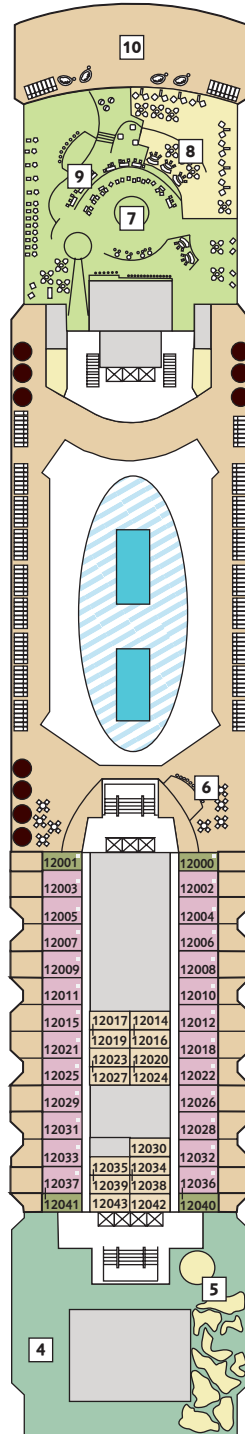

Zur Orientierung – die Decksgrundrisse

Wo ist was auf meinem Schiff? Zur besseren Orientierung können Sie hier vorab schon mal die unterschiedlichen Decks erkunden.

Deck 14 – Brise

Deck 12 – Horizont

Deck 11 – Aqua

Deck 10 – Perle

Deck 9 – Koralle

Kabinenkategorien*

- 10029 Suite
- 12002 Junior Suite
- 10171 Familienkabine mit Veranda
- 10000 Verandakabine Kat. A
- 9072 Verandakabine Kat. B
- 9039 Balkonkabine Kat. A
- 9005 Außenkabine Kat. A
- 9017 Innenkabine Kat. A

Legende

- Barrierefreie Kabine
- Verbindungstür
- Bettcouch
- 1 Pullmann-Bett
- 2 Pullmann-Betten

- 1 Sonnendeck
- 2 Entspannungsinseln
- 3 FKK-Deck
- 4 Outdoor-Sportbereich
- 5 Golf mit Golf Simulator
- 6 Überschau Bar
- 7 Abtanz Bar
- 8 X-Lounge
- 9 Himmel und Meer Lounge
- 10 Himmel und Meer Terrasse
- 11 Tapas y Mas Bar
- 12 Italia-Bistro La Vela
- 13 GOSCH Sylt
- 14 Buffet-Restaurant Anckelmannsplatz
- 15 Pool-Grill Cliff 24
- 16 Unverzicht Bar
- 17 Pool-Kiosk/Handtücher
- 18 Wellness Bar La Vida Sana
- 19 Fitness
- 20 Sauna
- 21 Spa und Meer
- 22 Spa Suiten
- 23 Brücke
- 24 Kinder-Club

Legende

- Barrierefreie Kabine
- Verbindungstür
- Bettcouch
- 1 Pullmann-Bett
- 2 Pullmann-Betten
- Kabine mit Bullauge

- 25 Atrium
- 26 Kartenspielraum
- 27 Bibliothek
- 28 Aussicht Bar
- 29 Spielplatz – Casino & Lounge
- 30 Steakhouse Surf & Turf
- 31 Wii Corner
- 32 TUI Cruises Shops
- 33 Vinos Vinothek
- 34 TUI Bar
- 35 Promenadendeck
- 36 Bildergalerie
- 37 Nasch Bar
- 38 Netz Bar
- 39 Internet
- 40 Conference Center
- 41 Versteck Bar
- 42 Theater/Showbühne
- 43 Menü-Restaurant Atlantik
- 44 Blaue Welt mit Sushi Bar
- 45 Blaue Welt Bar
- 46 Ausflüge
- 47 Reiseleitung
- 48 Gourmet-Restaurant Richard's
- 49 Biken, Tauchen, Golfen
- 50 Rezeption
- 51 Hospital