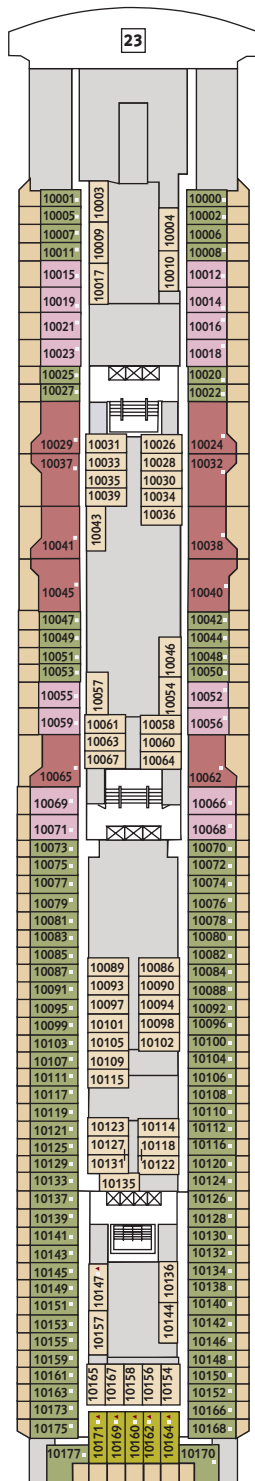

Zur Orientierung – die Decksgrundrisse

Wo ist was auf meinem Schiff? Zur besseren Orientierung können Sie hier vorab schon mal die unterschiedlichen Decks erkunden.

Deck 14 – Brise

Deck 12 – Horizont

Deck 11 – Aqua

Deck 10 – Perle

Deck 9 – Koralle

Kabinenkategorien*

- 10029 Suite
- 12002 Junior Suite
- 10171 Familienkabine mit Veranda
- 10000 Verandakabine Kat. A
- 9072 Verandakabine Kat. B
- 9039 Balkonkabine Kat. A
- 9005 Außenkabine Kat. A
- 9017 Innenkabine Kat. A

* Beispielhafte Darstellung der Kabinennummern.

Deck 8 - Muschel

Deck 7 - Hanse

Deck 6 - Atlantik

Deck 5 – Pier 5

Deck 4 – Seestern

Kabinenkategorien*

- 8228 Familienkabine mit Veranda
- 8054 Balkonkabine Kat. B
- 5072 Außenkabine Kat. A
- 8004 Außenkabine Kat. B
- 5025 Außenkabine Kat. C
- 4011 Außenkabine Kat. D
- 4178 Außenkabine Kat. E
- 8029 Innenkabine Kat. B
- 4041 Innenkabine Kat. C
- 4172 Innenkabine Kat. D

Legende

- Barrierefreie Kabine
- Verbindungstür
- Bettcouch
- 1 Pullmann-Bett
- 2 Pullmann-Betten
- Kabine mit Bullauge

- 25 Atrium
- 26 Kartenspielraum
- 27 Bibliothek
- 28 Aussicht Bar
- 29 Spielplatz – Casino & Lounge
- 30 Steakhouse Surf & Turf
- 31 Wii Corner
- 32 TUI Cruises Shops
- 33 Vinos Vinothek
- 34 TUI Bar
- 35 Promenadendeck
- 36 Bildergalerie
- 37 Nasch Bar
- 38 Netz Bar
- 39 Internet
- 40 Conference Center
- 41 Versteck Bar
- 42 Theater/Showbühne
- 43 Menü-Restaurant Atlantik
- 44 Blaue Welt mit Sushi Bar
- 45 Blaue Welt Bar
- 46 Ausflüge
- 47 Reiseleitung
- 48 Gourmet-Restaurant Richard's
- 49 Biken, Tauchen, Golfen
- 50 Rezeption
- 51 Hospital