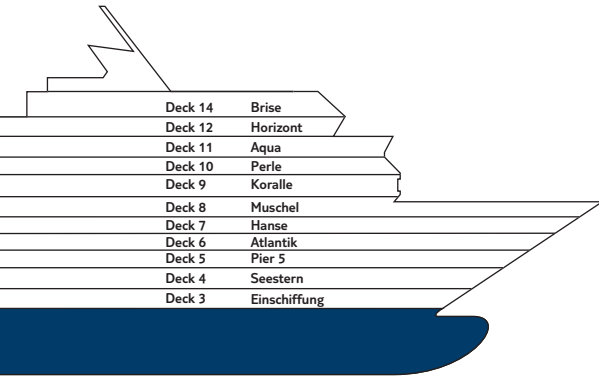

Zur Orientierung – die Decksgrundrisse

Wo ist was auf meinem Schiff? Zur besseren Orientierung können Sie hier vorab schon mal die unterschiedlichen Decks erkunden.

Deck 14 – Brise

Deck 12 – Horizont

Deck 11 – Aqua

Deck 10 – Perle

Deck 9 – Koralle

Kabinenkategorien*

- 10029 Suite
- 12002 Junior Suite
- 10171 Familienkabine mit Veranda
- 10000 Verandakabine Kat. A
- 9072 Verandakabine Kat. B
- 9039 Balkonkabine Kat. A
- 9005 Außenkabine Kat. A
- 9017 Innenkabine Kat. A

Legende

- Barrierefreie Kabine
- Verbindungstür
- Bettcouch
- 1 Pullmann-Bett
- 2 Pullmann-Betten

- 1 Sonnendeck
- 2 Entspannungsinseln
- 3 FKK-Deck
- 4 Outdoor-Sportbereich
- 5 Golf mit Golf Simulator
- 6 Überschau Bar
- 7 Abtanz Bar
- 8 X-Lounge
- 9 Himmel und Meer Lounge
- 10 Himmel und Meer Terrasse
- 11 Tapas y Mas Bar
- 12 Italia-Bistro La Vela
- 13 GOSCH Sylt
- 14 Buffet-Restaurant Anckelmannsplatz
- 15 Pool-Grill Cliff 24
- 16 Unverzicht Bar
- 17 Pool-Kiosk/Handtücher
- 18 Wellness Bar La Vida Sana
- 19 Fitness
- 20 Sauna
- 21 Spa und Meer
- 22 Spa Suiten
- 23 Brücke
- 24 Kinder-Club

Legende

- Barrierefreie Kabine
- Verbindungstür
- Bettcouch
- 1 Pullmann-Bett
- 2 Pullmann-Betten
- Kabine mit Bullauge

- 25 Atrium
- 26 Kartenspielraum
- 27 Bibliothek
- 28 Aussicht Bar
- 29 Spielplatz – Casino & Lounge
- 30 Steakhouse Surf & Turf
- 31 Wii Corner
- 32 TUI Cruises Shops
- 33 Vinos Vinothek
- 34 TUI Bar
- 35 Promenadendeck
- 36 Bildergalerie
- 37 Nasch Bar
- 38 Netz Bar
- 39 Internet
- 40 Conference Center
- 41 Versteck Bar
- 42 Theater/Showbühne
- 43 Menü-Restaurant Atlantik
- 44 Blaue Welt mit Sushi Bar
- 45 Blaue Welt Bar
- 46 Ausflüge
- 47 Reiseleitung
- 48 Gourmet-Restaurant Richard's
- 49 Biken, Tauchen, Golfen
- 50 Rezeption
- 51 Hospital