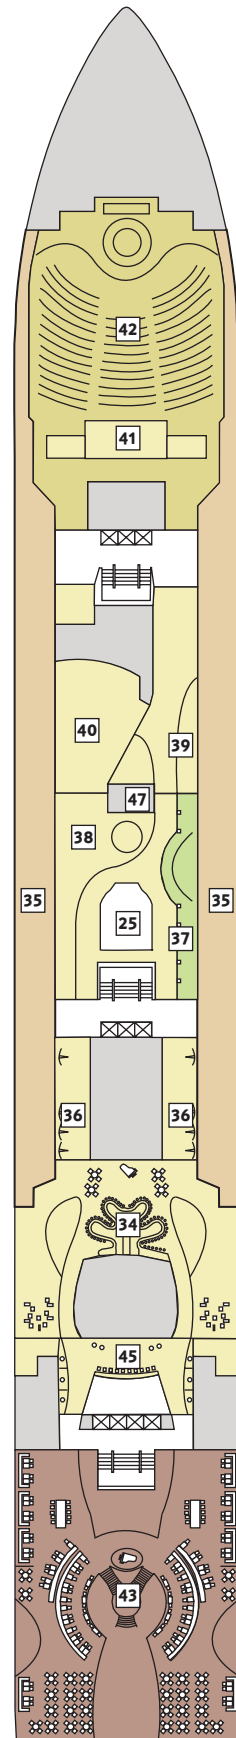

Zur Orientierung – die Decksgrundrisse

Wo ist was auf meinem Schiff? Zur besseren Orientierung können Sie hier vorab schon mal die unterschiedlichen Decks erkunden.

Deck 14 – Brise

Deck 12 – Horizont

Deck 11 – Aqua

Deck 10 – Perle

Deck 9 – Koralle

Kabinenkategorien*

- 10029 Suite
- 12002 Junior Suite
- 10171 Familienkabine mit Veranda
- 10000 Verandakabine Kat. A
- 9072 Verandakabine Kat. B
- 9039 Balkonkabine Kat. A
- 9005 Außenkabine Kat. A
- 9017 Innenkabine Kat. A

Legende

- Barrierefreie Kabine
- Verbindungstür
- Bettcouch
- 1 Pullmann-Bett
- 2 Pullmann-Betten

- 1 Sonnendeck
- 2 Entspannungsinseln
- 3 FKK-Deck
- 4 Outdoor-Sportbereich
- 5 Golf mit Golf Simulator
- 6 Überschau Bar
- 7 Abtanz Bar
- 8 X-Lounge
- 9 Himmel und Meer Lounge
- 10 Himmel und Meer Terrasse
- 11 Tapas y Mas Bar
- 12 Italia-Bistro La Vela
- 13 GOSCH Sylt
- 14 Buffet-Restaurant Anckelmannsplatz
- 15 Pool-Grill Cliff 24
- 16 Unverzicht Bar
- 17 Pool-Kiosk/Handtücher
- 18 Wellness Bar La Vida Sana
- 19 Fitness
- 20 Sauna
- 21 Spa und Meer
- 22 Spa Suiten
- 23 Brücke
- 24 Kinder-Club

* Beispielhafte Darstellung der Kabinennummern.

Deck 8 - Muschel

Deck 7 - Hanse

Deck 6 - Atlantik

Deck 5 – Pier 5

Deck 4 – Seestern

Kabinenkategorien*

- 8228 Familienkabine mit Veranda
- 8054 Balkonkabine Kat. B
- 5072 Außenkabine Kat. A
- 8004 Außenkabine Kat. B
- 5025 Außenkabine Kat. C
- 4011 Außenkabine Kat. D
- 4178 Außenkabine Kat. E
- 8029 Innenkabine Kat. B
- 4041 Innenkabine Kat. C
- 4172 Innenkabine Kat. D