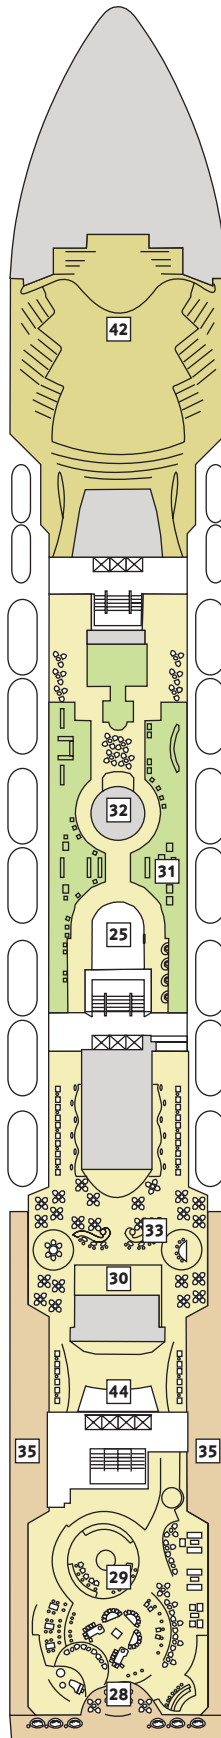

Zur Orientierung – die Decksgrundrisse

Wo ist was auf meinem Schiff? Zur besseren Orientierung können Sie hier vorab schon mal die unterschiedlichen Decks erkunden.

Deck 14 – Brise

Deck 12 – Horizont

Deck 11 – Aqua

Deck 10 – Perle

Deck 9 – Koralle

Kabinenkategorien*

- 10029 Suite
- 12002 Junior Suite
- 10171 Familienkabine mit Veranda
- 10000 Verandakabine Kat. A
- 9072 Verandakabine Kat. B
- 9039 Balkonkabine Kat. A
- 9005 Außenkabine Kat. A
- 9017 Innenkabine Kat. A

Legende

- Barrierefreie Kabine
- Verbindungstür
- Bettcouch
- 1 Pullmann-Bett
- 2 Pullmann-Betten

- 1 Sonnendeck
- 2 Entspannungsinseln
- 3 FKK-Deck
- 4 Outdoor-Sportbereich
- 5 Golf mit Golf Simulator
- 6 Überschau Bar
- 7 Abtanz Bar
- 8 X-Lounge
- 9 Himmel und Meer Lounge
- 10 Himmel und Meer Terrasse
- 11 Tapas y Mas Bar
- 12 Italia-Bistro La Vela
- 13 GOSCH Sylt
- 14 Buffet-Restaurant Anckelmannsplatz
- 15 Pool-Grill Cliff 24
- 16 Unverzicht Bar
- 17 Pool-Kiosk/Handtücher
- 18 Wellness Bar La Vida Sana
- 19 Fitness
- 20 Sauna
- 21 Spa und Meer
- 22 Spa Suiten
- 23 Brücke
- 24 Kinder-Club

* Beispielhafte Darstellung der Kabinennummern.

Deck 8 - Muschel

Deck 7 - Hanse

Deck 6 - Atlantik

Deck 5 – Pier 5

Deck 4 – Seestern

Kabinenkategorien*

- 8228 Familienkabine mit Veranda
- 8054 Balkonkabine Kat. B
- 5072 Außenkabine Kat. A
- 8004 Außenkabine Kat. B
- 5025 Außenkabine Kat. C
- 4011 Außenkabine Kat. D
- 4178 Außenkabine Kat. E
- 8029 Innenkabine Kat. B
- 4041 Innenkabine Kat. C
- 4172 Innenkabine Kat. D