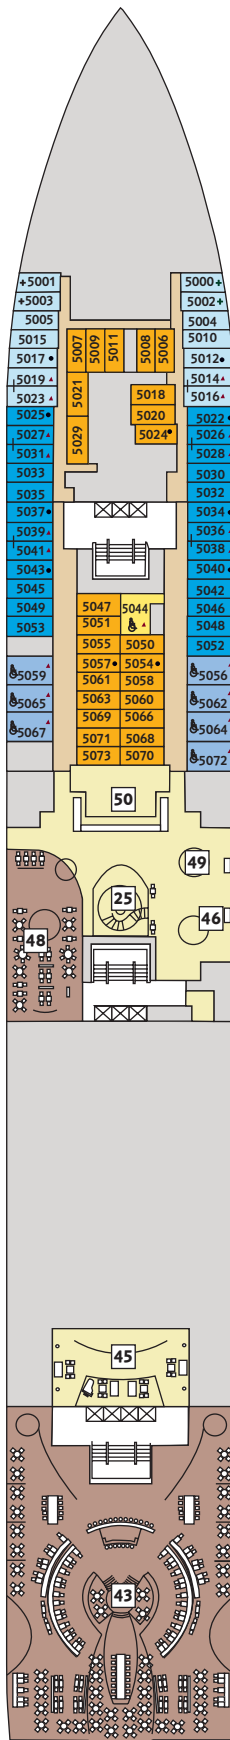

Zur Orientierung – die Decksgrundrisse

Wo ist was auf meinem Schiff? Zur besseren Orientierung können Sie hier vorab schon mal die unterschiedlichen Decks erkunden.

Deck 14 – Brise

Deck 12 – Horizont

Deck 11 – Aqua

Deck 10 – Perle

Deck 9 – Koralle

Kabinenkategorien*

- 10029 Suite
- 12002 Junior Suite
- 10171 Familienkabine mit Veranda
- 10000 Verandakabine Kat. A
- 9072 Verandakabine Kat. B
- 9039 Balkonkabine Kat. A
- 9005 Außenkabine Kat. A
- 9017 Innenkabine Kat. A

* Beispielhafte Darstellung der Kabinennummern.

Deck 8 - Muschel

Deck 7 - Hanse

Deck 6 - Atlantik

Deck 5 – Pier 5

Deck 4 – Seestern

Kabinenkategorien*

- 8228 Familienkabine mit Veranda
- 8054 Balkonkabine Kat. B
- 5072 Außenkabine Kat. A
- 8004 Außenkabine Kat. B
- 5025 Außenkabine Kat. C
- 4011 Außenkabine Kat. D
- 4178 Außenkabine Kat. E
- 8029 Innenkabine Kat. B
- 4041 Innenkabine Kat. C
- 4172 Innenkabine Kat. D

Legende

- Barrierefreie Kabine
- Verbindungstür
- Bettcouch
- 1 Pullmann-Bett
- 2 Pullmann-Betten
- Kabine mit Bullauge

- 25 Atrium
- 26 Kartenspielraum
- 27 Bibliothek
- 28 Aussicht Bar
- 29 Spielplatz – Casino & Lounge
- 30 Steakhouse Surf & Turf
- 31 Wii Corner
- 32 TUI Cruises Shops
- 33 Vinos Vinothek
- 34 TUI Bar
- 35 Promenadendeck
- 36 Bildergalerie
- 37 Nasch Bar
- 38 Netz Bar
- 39 Internet
- 40 Conference Center
- 41 Versteck Bar
- 42 Theater/Showbühne
- 43 Menü-Restaurant Atlantik
- 44 Blaue Welt mit Sushi Bar
- 45 Blaue Welt Bar
- 46 Ausflüge
- 47 Reiseleitung
- 48 Gourmet-Restaurant Richard's
- 49 Biken, Tauchen, Golfen
- 50 Rezeption
- 51 Hospital