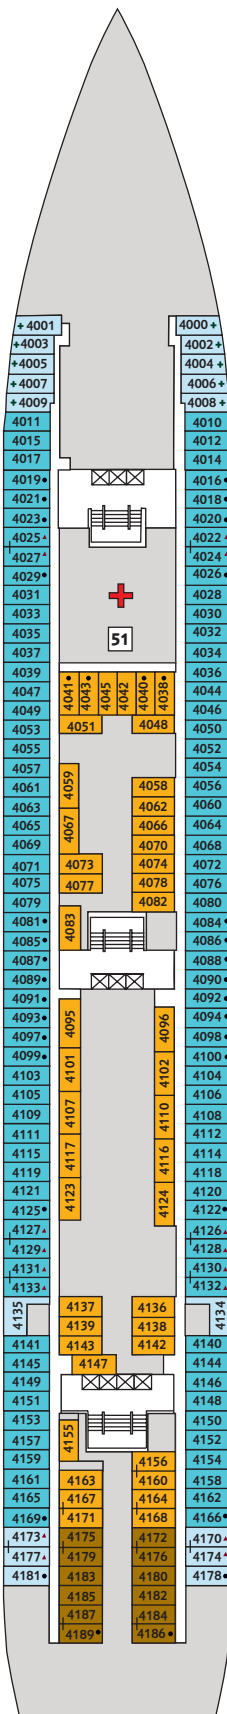

Zur Orientierung – die Decksgrundrisse

Wo ist was auf meinem Schiff? Zur besseren Orientierung können Sie hier vorab schon mal die unterschiedlichen Decks erkunden.

Deck 14 – Brise

Deck 12 – Horizont

Deck 11 – Aqua

Deck 10 – Perle

Deck 9 – Koralle

Kabinenkategorien*

- 10029 Suite
- 12002 Junior Suite
- 10171 Familienkabine mit Veranda
- 10000 Verandakabine Kat. A
- 9072 Verandakabine Kat. B
- 9039 Balkonkabine Kat. A
- 9005 Außenkabine Kat. A
- 9017 Innenkabine Kat. A

* Beispielhafte Darstellung der Kabinennummern.

Deck 8 - Muschel

Deck 7 - Hanse

Deck 6 - Atlantik

Deck 5 – Pier 5

Deck 4 – Seestern

Kabinenkategorien*

- 8228 Familienkabine mit Veranda
- 8054 Balkonkabine Kat. B
- 5072 Außenkabine Kat. A
- 8004 Außenkabine Kat. B
- 5025 Außenkabine Kat. C
- 4011 Außenkabine Kat. D
- 4178 Außenkabine Kat. E
- 8029 Innenkabine Kat. B
- 4041 Innenkabine Kat. C
- 4172 Innenkabine Kat. D

Legende

- Barrierefreie Kabine
- Verbindungstür
- Bettcouch
- 1 Pullmann-Bett
- 2 Pullmann-Betten
- Kabine mit Bullauge

- 25 Atrium
- 26 Kartenspielraum
- 27 Bibliothek
- 28 Aussicht Bar
- 29 Spielplatz – Casino & Lounge
- 30 Steakhouse Surf & Turf
- 31 Wii Corner
- 32 TUI Cruises Shops
- 33 Vinos Vinothek
- 34 TUI Bar
- 35 Promenadendeck
- 36 Bildergalerie
- 37 Nasch Bar
- 38 Netz Bar
- 39 Internet
- 40 Conference Center
- 41 Versteck Bar
- 42 Theater/Showbühne
- 43 Menü-Restaurant Atlantik
- 44 Blaue Welt mit Sushi Bar
- 45 Blaue Welt Bar
- 46 Ausflüge
- 47 Reiseleitung
- 48 Gourmet-Restaurant Richard's
- 49 Biken, Tauchen, Golfen
- 50 Rezeption
- 51 Hospital